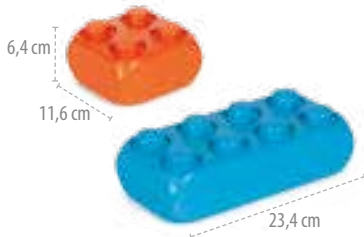

### PORTA POLIBLOC

REFER.	EMBALAGEM	IDADE	COR	PESO (KG)	CAIXA MASTER
8208	CAIXA	+ 18 MESES	ÚNICA	1,900	1 PEÇA 0,036m <sup>3</sup>

REF. 8215  
RS

### JANELA POLIBLOC

REFER.	EMBALAGEM	IDADE	COR	PESO (KG)	CAIXA MASTER
8215	CAIXA	+ 18 MESES	ÚNICA	1,100	2 PEÇAS 0,007m <sup>3</sup>

REF. 8222  
RS

### TÁBUA POLIBLOC

REFER.	EMBALAGEM	IDADE	COR	PESO (KG)	CAIXA MASTER
8222	CAIXA	+ 18 MESES	ÚNICA	1,225	1 PEÇA 0,018m <sup>3</sup>

REF. 7423  
RS  
60 PEÇAS CORES  
45 GRANDES E 15 PEQUENAS

REF. 7676  
RS  
25 PEÇAS CORES  
19 GRANDES E 6 PEQUENAS