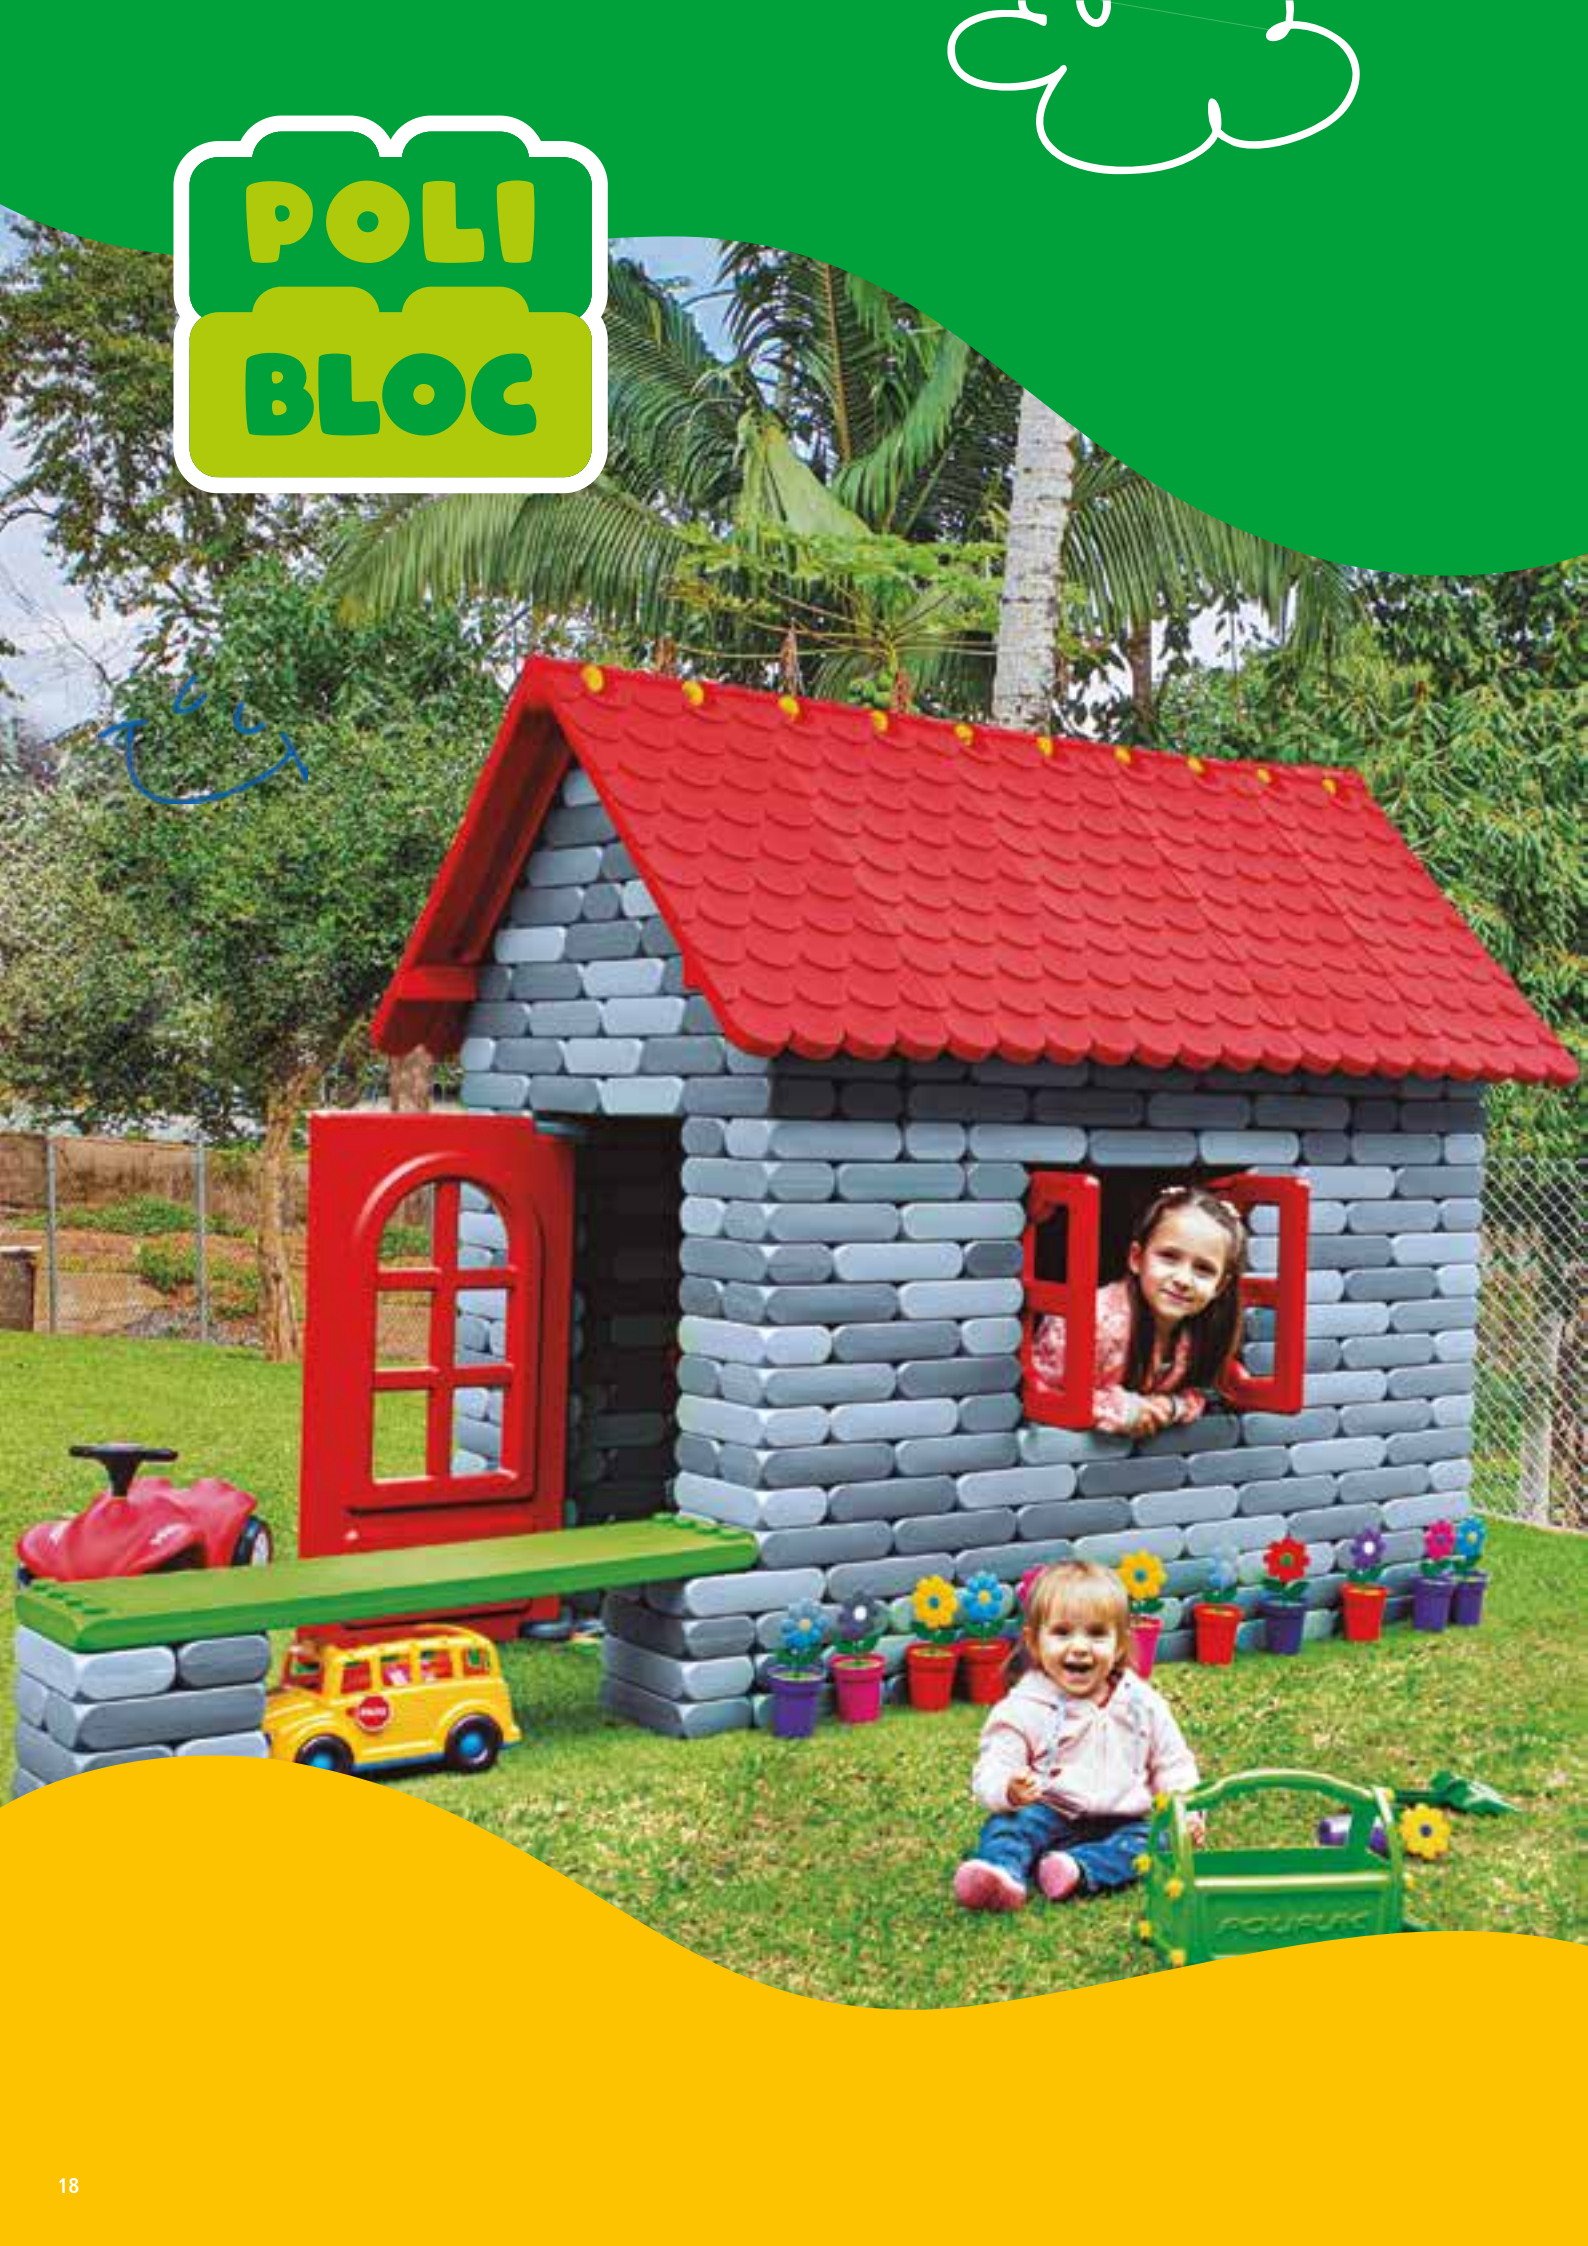

# POLI BLOC

REF. 8208  
RS

### PORTA POLIBLOC

REFER.	EMBALAGEM	IDADE	COR	PESO (KG)	CAIXA MASTER
8208	CAIXA	+ 18 MESES	ÚNICA	1,900	1 PEÇA 0,036m <sup>3</sup>

REF. 8215  
RS

### JANELA POLIBLOC

REFER.	EMBALAGEM	IDADE	COR	PESO (KG)	CAIXA MASTER
8215	CAIXA	+ 18 MESES	ÚNICA	1,100	2 PEÇAS 0,007m <sup>3</sup>

REF. 8222  
RS