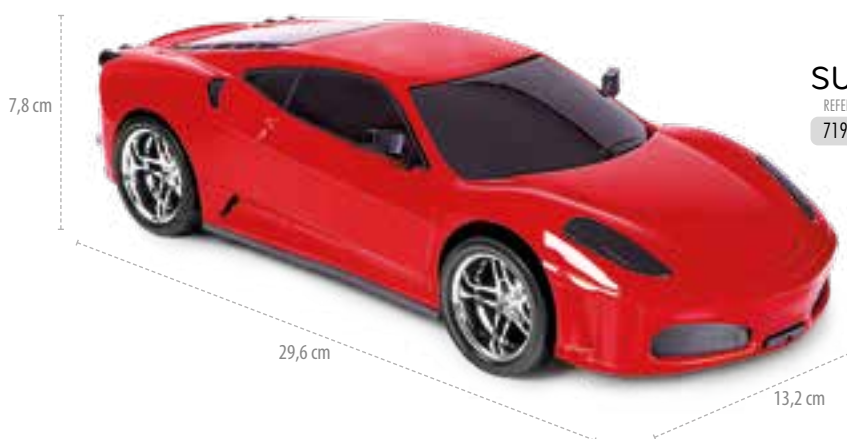

SUPER BUS

REFER.	EMBALAGEM	IDADE	COR	PESO (KG)	CAIXA MASTER
7331	CAIXA	+ 3 ANOS	SORTIDA	0,497	8 PEÇAS 0,073m ³

REF. 7331

RS

PNEUS EMBORRACHADOS

SUPER PICAPE

REFER.	EMBALAGEM	IDADE	COR	PESO (KG)	CAIXA MASTER
5887	CAIXA	+ 3 ANOS	SORTIDA	0,565	8 PEÇAS 0,073m ³

REF. 5887
RS

SUPER CITY

REFER.	EMBALAGEM	IDADE	COR	PESO (KG)	CAIXA MASTER
7324	CAIXA	+ 3 ANOS	SORTIDA	0,450	8 PEÇAS 0,073m ³

REF. 7324
RS

SUPER SPORT

REFER.	EMBALAGEM	IDADE	COR	PESO (KG)	CAIXA MASTER
7195	CAIXA	+ 3 ANOS	SORTIDA	0,500	8 PEÇAS 0,073m ³

REF. 7195
RS

PNEUS EMBORRACHADOS

REF. 5733
RS

MEGAFRIX
MEGAFRIX SPORTCAR

REFER.	EMBALAGEM	IDADE	COR	PESO (KG)	CAIXA MASTER
4651	CAIXA	+ 3 ANOS	SORTIDA	0,541	6 PEÇAS 0,078m ³

29,6 cm

13,2 cm

8,8 cm

SPORTCAR POLÍCIA

REFER.	EMBALAGEM	IDADE	COR	PESO (KG)	CAIXA MASTER
5832	CAIXA	+ 3 ANOS	ÚNICA	0,362	15 PEÇAS 0,083m ³

29,6 cm

13,2 cm

REF. 5771
RS

7,8 cm

SPORTCAR

REFER.	EMBALAGEM	IDADE	COR	PESO (KG)	CAIXA MASTER
4378	CAIXA	+ 3 ANOS	SORTIDA	0,359	15 PEÇAS 0,083m ³